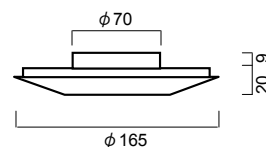

LEDダウンシーリング

LEDではじまる省エネのあかり。
取付簡単、埋込深さたったの9mm。

仕様

型番	AC-60013	AC-60014
全光束	375 lm	
消費電力	8W	
光源色	電球色	白色
照射角	68°	
演色評価数	Ra83	Ra92
定格寿命	40,000 h	
サイズ	外径165×全長29mm	
本体質量	300 g	
取付穴	φ80	
定価	25,000円(税抜) 26,250円(税込)	

- 本体：アルミダイカスト ホワイト塗装地上げ
カバー：ポリカーボネート(ホワイト)
- ※ 定価はオープン価格なのであくまでも目安とします。
- ※ 照射角22°、50°のタイプもございます。

特長

- ダウンライト施工が不可能な天井フツコロが狭い空間にも活用
- 点灯直後からほぼ100%の発光出力
- グレアを抑えた集光性の高い光
- 傾斜天井対応
- 調光可能

用途

その他・・・店舗の展示用スポットや美術などの用途にも最適。