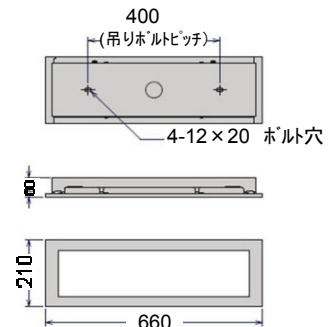

LEDベースライト

蛍光灯40W 1灯、蛍光灯20W 1灯相当の明るさの2タイプ。
高い放熱特性と発光効率。

仕様

型番	SLI-1201-W/KKM-06 (埋込型)	SLD-1201-W/KKM-06 (直付型)	SLD-0601-W/KKM-06 (直付型)
※相当W数	直管蛍光灯40W 1灯相当		直管蛍光灯20W 1灯相当
全光束	1900lm		1050lm
入力電圧	AC100V/200V		
消費電力	23W		13W
演色評価数	Ra82		
定格寿命	80,000h		
サイズ	1274mm×210mm×160mm	1250mm×210mm×60mm	660mm×210mm×60mm
本体質量	3.2kg	5.6kg	2.7kg
定価	44,800(税抜) 47,040(税込)	47,300(税抜) 49,665(税込)	39,800(税抜) 39,665(税込)

※ 相当W数は参考値であり目安とお考え下さい。

埋込型

直付型

特長

- 長寿命化と発光効率UP!
- ムラになりにくい均一な発行面
- 器具の薄さと軽量化を追求
- 演色性に優れています
- 80,000時間の設計寿命
- 埋込型と直付型の2種類あり

40W 埋込型

20W 直付型

用途