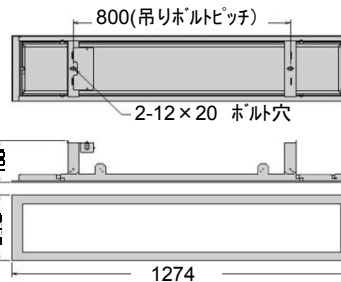

LEDベースライト

蛍光灯40W 1灯、蛍光灯20W 1灯相当の明るさの2タイプ。
高い放熱特性と発光効率。

仕様

型番	SLI-1201-W/KKM-06 (埋込型)	SLD-1201-W/KKM-06 (直付型)	SLD-0601-W/KKM-06 (直付型)
※相当W数	直管蛍光灯40W 1灯相当		直管蛍光灯20W 1灯相当
全光束	1900lm		1050lm
入力電圧	AC100V/200V		
消費電力	23W		13W
演色評価数	Ra82		
定格寿命	80,000h		
サイズ	1274mm×210mm×160mm	1250mm×210mm×60mm	660mm×210mm×60mm
本体質量	3.2kg	5.6kg	2.7kg
定価	44,800(税抜) 47,040(税込)	47,300(税抜) 49,665(税込)	39,800(税抜) 39,665(税込)

※ 相当W数は参考値であり目安とお考え下さい。

埋込型

直付型

特長

- 長寿命化と発光効率UP!
- ムラになりにくい均一な発行面
- 器具の薄さと軽量化を追求
- 演色性に優れています
- 80,000時間の設計寿命
- 埋込型と直付型の2種類あり

40W 埋込型

20W 直付型

用途