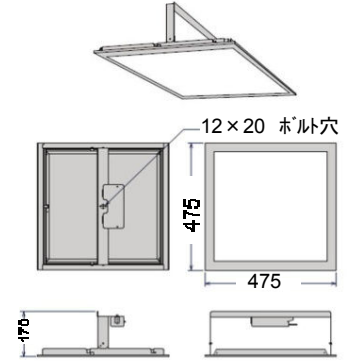

LEDベースライト

ツイン蛍光灯55W4灯、ツイン蛍光灯36W3灯相当の明るさの2タイプ。
高い放熱特性と発光効率。

仕様

型番	SQI-0606-W/KKM-06	SQI-0404-W/KKM-06
※相当W数	ツイン蛍光灯55W4灯相当	ツイン蛍光灯36W3灯相当
全光束	6600lm	4500lm
入力電圧	AC100 V/200V	
消費電力	82 W	55W
演色評価数	Ra82	
定格寿命	80,000 h	
サイズ	625mm × 625mm × 195mm	475mm × 475mm × 170mm
本体質量	4.5kg	2.9kg
定価	69,800 (税抜)	54,800 (税抜)
	73,290 (税込)	57,540 (税込)

※ 相当W数は参考値であり目安とお考え下さい。

特長

- 長寿命化と発光効率UP!
- ムラになりにくい均一な発行面
- 器具の薄さと軽量化を追求
- 演色性に優れています
- 80,000時間の設計寿命
- 方向性を選ばないスクエアタイプ

埋込穴600[□]型

埋込穴450[□]型

用途

このような場所におすすめ

事務所