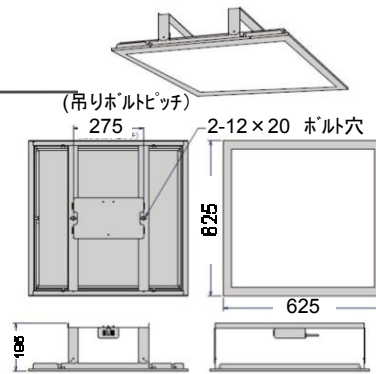

LEDベースライト

ツイン蛍光灯55W4灯、ツイン蛍光灯36W3灯相当の明るさの2タイプ。
高い放熱特性と発光効率。

仕様

型番	SQI-0606-W/KKM-06	SQI-0404-W/KKM-06
※相当W数	ツイン蛍光灯55W4灯相当	ツイン蛍光灯36W3灯相当
全光束	6600lm	4500lm
入力電圧	AC100 V/200V	
消費電力	82 W	55W
演色評価数	Ra82	
定格寿命	80,000 h	
サイズ	625mm × 625mm × 195mm	475mm × 475mm × 170mm
本体質量	4.5kg	2.9kg
定価	69,800 (税抜)	54,800 (税抜)
	73,290 (税込)	57,540 (税込)

※ 相当W数は参考値であり目安とお考え下さい。

特長

- 長寿命化と発光効率UP!
- ムラになりにくい均一な発行面
- 器具の薄さと軽量化を追求
- 演色性に優れています
- 80,000時間の設計寿命
- 方向性を選ばないスクエアタイプ

埋込穴600[□]型

埋込穴450[□]型

用途

このような場所におすすめ

事務所