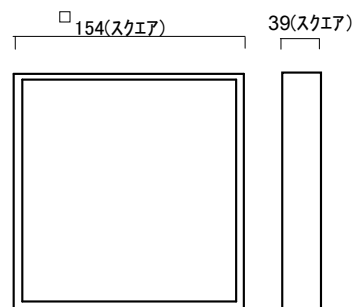

LEDワイドスクエアライト(日本製)

フラットな形状と防滴機能を実現！
省スペースでの取付けも可能に！

■仕様

型番	LEDワイドスクエアライト		
	LED-12	LED-W-12-W	LED-W-12-2
※相当W数	水銀灯200W相当以上		
入力電圧	DC12.8V		
消費電力	27W		
指向角	48度	水平: 140度	垂直: 85度
照度	3000 lx (距離1m)	650 lx (距離1m)	1000 lx (距離1m)
色	白色		
色温度	4,800K~5500K		
定格寿命	60,000 h		
本体サイズ	154mm × 154mm × 39mm		
本体質量	1.15kg(金具含む)		
電源サイズ	38.8 mm × 61.5 mm × 195.6 mm		
電源質量	0.84 kg		
定価	オープン		

※ 相当W数は参考値であり目安とお考え下さい。

※ 外部電源必要タイプ (別売)

・新拡散構造 特許取得登録 第4746152号

■特長

- 目的箇所を確実に照らすシンプルデザイン
- スクエアライトで一般照明300W相当の13分の1のランニングコスト
- 約60,000時間の長寿命
- 太陽光パネルによる電源もOK
- LED球メーカー: Cree製
- 3年保証(外部電源は1年間)