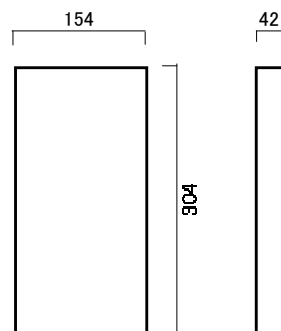

LEDワイドレクタンゲルライト(日本製)

フラットな形状と防滴機能を実現！
大型用途にマッチ！

■仕様

型番	LEDワイドレクタンゲルライト		
	LED-24	LED-W-24-W	LED-W-24-4
※相当W数	水銀灯300W相当以上		
入力電圧	DC12.8V		
消費電力	54W		
指向角	48度	水平:140度	垂直:85度
照度	5800 lx (距離1m)	1200 lx (距離1m)	2200 lx (距離1m)
色	白色		
色温度	4,800K~5500K		
定格寿命	60,000 h		
本体サイズ	154mm × 304mm × 42mm		
本体質量	2.4kg(金具を含む)		
電源サイズ	38.8 mm × 68 mm × 220 mm		
電源質量	1.12 kg		
定価	オープン		

※ 相当W数は参考値であり目安とお考え下さい。

※ 外部電源必要タイプ (別売)

・新拡散構造 特許取得登録 第4746152号

■特長

- 当社スクエアライトより照度を1.8倍確保
- 看板の縦幅が4~4.5m程度まで、上下片側からの照明で可能
- 約60,000時間の長寿命
- 太陽光パネルによる電源もOK
- LED球メーカー: Cree製
- 3年保証(外部電源は1年間)

■用途

このような場所におすすめ