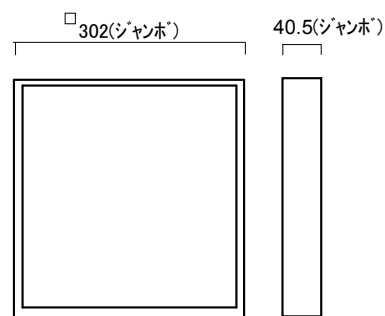

LEDワイドジャンボスクエアライト(日本製)

フラットな形状と防滴機能を実現！
省スペースでの取付けも可能に！

■仕様

型番	LEDワイドジャンボスクエアライト		
	LED-48	LED-W-48-W	LED-W-48-8
※相当W数	水銀灯400W相当以上		
入力電圧	DC12.8V		
消費電力	108W		
指向角	48度	水平：140度	垂直：85度
照度	11000 lx (距離1m)	2400 lx (距離1m)	4200 lx (距離1m)
色	白色		
色温度	4,800K~5500K		
定格寿命	60,000 h		
本体サイズ	302mm×302mm×40.5mm		
本体質量	4.3kg(金具含む)		
電源サイズ	38.8 mm×68 mm×228 mm		
電源質量	1.15 kg		
定価	オープン		

※ 相当W数は参考値であり目安とお考え下さい。

※ 外部電源必要タイプ (別売)

・新拡散構造 特許取得登録 第4746152号

■特長

- ジャンボスクエアライトは当社レクタングルライトより照度を1.9倍確保(スクエアライト比 3.42倍)
- 目的箇所を確実に照らすシンプルデザイン
- 約60,000時間の長寿命
- 太陽光パネルによる電源もOK
- LED球メーカー：Cree製
- 3年保証(外部電源は1年間)