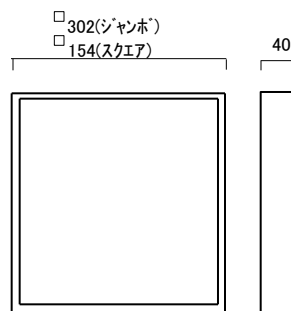

LEDスクエアライト(日本製)

フラットな形状と防滴機能を実現！
省スペースでの取付けも可能に！

■仕様

型番	LEDスクエアライト		LEDジャンボスクエアライト	
	直光タイプ	90度拡散タイプ	直光タイプ	90度拡散タイプ
※相当W数	水銀灯500W相当	水銀灯 200W~300W相当	水銀灯 1KW相当以上	水銀灯 400W~700W相当
入力電圧	DC12V			
消費電力	23W		91.2W	
指向角	15度	140度	15度	140度
色	白色			
色温度	4,900K	4,700K	4,900K	4,700K
照度	8100 lx (距離1m)	1200 lx (距離1m)	31600 lx (距離1m)	4200 lx (距離1m)
定格寿命	40,000 h		40,000 h	
本体サイズ	154mm × 154mm × 40mm		302mm × 302mm × 40.5mm	
本体重量	1.3kg(金具含む)		5.3kg(金具含む)	
電源サイズ	38.8 mm × 61.5 mm × 195.6 mm		38.8 mm × 68 mm × 228 mm	
電源重量	1.15 kg		1.15 kg	
定価	オープン			

■用途

このような場所におすすめ

工場

看板

駐車場