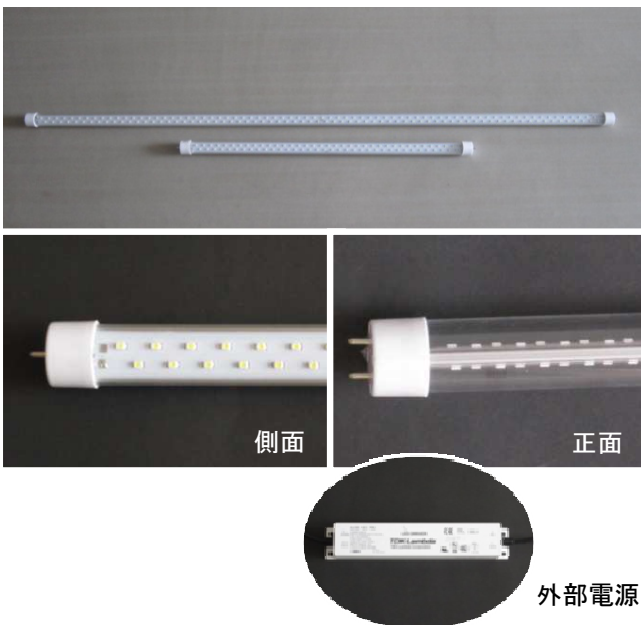

蛍光灯(直管)型両面発光 LED照明

看板におすすめの蛍光灯型両面発光LED。
次世代LED蛍光灯でCO²大幅削減。

仕様

型番	YRS-8WW-SERIES	YRS-17WW-SERIES
全光束	810 lm	1750 lm
入力電圧	AC100V~240V	
消費電力	8W	17W
※相当W数	蛍光灯20W相当	蛍光灯40W相当
光源色	昼光色	
色温度	5500K~6000K	
定格寿命	50000h	
サイズ	外径26×全長580	外径26×全長1,198
本体質量	200g	410g
電源サイズ	43×35×241	
口金	G13	
定価	オープン	

※相当W数は参考値であり目安とお考え下さい。

外部専用電源仕様タイプです。

透明チューブです。

特長

- 360度全方向発光型で袖看板に最適
- 口金部は90度変換可能型
- 電源はIP66の防水仕様, LED本体はIP54相当品
- 虫が寄り付きにくいLED光源
- 約50,000時間の長寿命
- 2年保証

580(YRS- 8WW-SERIES)
1198(YRS-17WW-SERIES)

用途

このような場所におすすめ