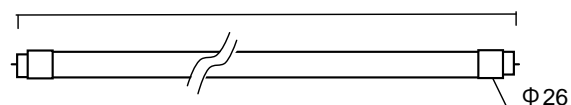

蛍光灯(直管)型両面発光 LED照明

看板におすすめの蛍光灯型両面発光LED。
次世代LED蛍光灯でCO²大幅削減。

仕様

型番	YRS-8WW-SERIES	YRS-17WW-SERIES
全光束	810 lm	1750 lm
入力電圧	AC100V~240V	
消費電力	8W	17W
※相当W数	蛍光灯20W相当	蛍光灯40W相当
光源色	昼光色	
色温度	5500K~6000K	
定格寿命	50000h	
サイズ	外径26×全長580	外径26×全長1,198
本体質量	200g	410g
電源サイズ	43×35×241	
口金	G13	
定価	オープン	

※相当W数は参考値であり目安とお考え下さい。

外部専用電源仕様タイプです。

透明チューブです。

特長

- 360度全方向発光型で袖看板に最適
- 口金部は90度変換可能型
- 電源はIP66の防水仕様, LED本体はIP54相当品
- 虫が寄り付きにくいLED光源
- 約50,000時間の長寿命
- 2年保証

580(YRS- 8WW-SERIES)
1198(YRS-17WW-SERIES)

用途

このような場所におすすめ

発売元 前田機械株式会社

〒552-0002 大阪市港区市岡元町2-3-28

<http://www.maedamachine.com>

お問い合わせは TEL 06-6582-5010

定価は税込み表示です。オープン価格についてはお問い合わせください。
品質改良などの事情により、一部仕様を変更する場合もございますのでご了承ください。
LEDの寿命は「光束が初期値の70%に減少するまでの点灯時間」としています。