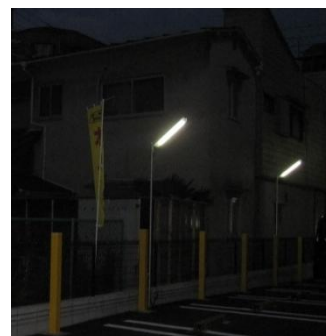

特長

- 蛍光灯20W1灯相当の明るさで約66%の省エネ
- 自動点滅器付で日没後自動点灯、日の出とともに消灯
- 防犯効果をも高める鉛直面照度を大幅にアップ
- 停電時は内蔵バッテリーで4時間以上の連続点灯
- 灯具、蓄電池BOX、EEスイッチ等が一体になった施工簡易型
- LED素子は日亜化学(株)製
- 2年保証

用途

このような場所におすすめ

防犯灯

駐車場照明

防犯灯