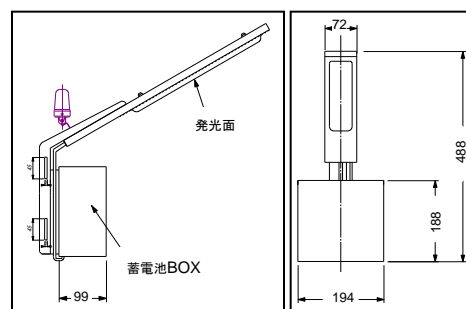

特長

- 蛍光灯20W1灯相当の明るさで約66%の省エネ
- 自動点滅器付で日没後自動点灯、日の出とともに消灯
- 防犯効果をも高める鉛直面照度を大幅にアップ
- 停電時は内蔵バッテリーで4時間以上の連続点灯
- 灯具、蓄電池BOX、EEスイッチ等が一体になった施工簡易型
- LED素子は日亜化学(株)製
- 2年保証