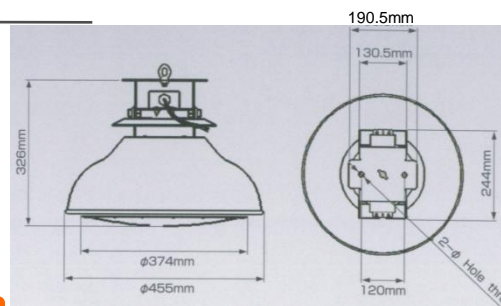

高天井用高輝度LED照明

ハイパワーで大空間に最適。
電源一体型で施工性アップ。

仕様

型番	AFPG-200/757F
全光束	16500 lm
入力電圧	AC100~240V
消費電力	200 W
※相当W数	水銀灯700W 相当
照射角	55°
演色評価数	Ra70
定格寿命	50,000 h
サイズ	外径455 × 全長326mm
重量	7.5 kg
定価	オープン

※ 相当W数は参考値であり目安とお考え下さい。

特長

- 本体にごみやほこりがたまりにくい構造
- 軽量本体
- 取付簡単で施工性アップ
- 独自の反射板制御によるグレアカット
- 2年保証

用途

このような場所におすすめ

体育館照明